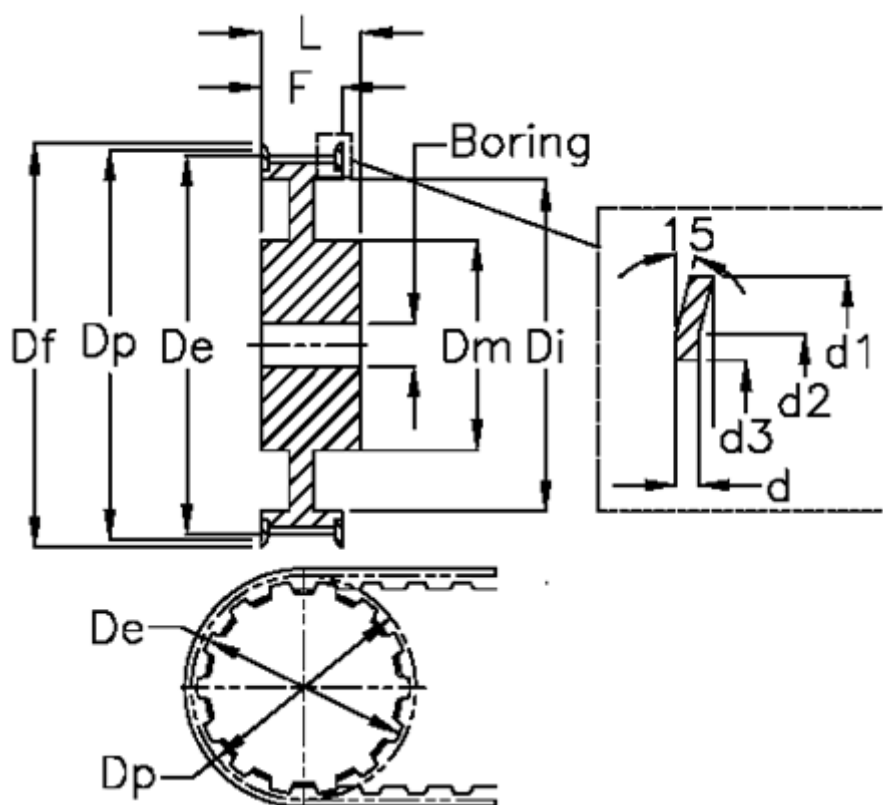

Varenummer: 604145048040
 Beskrivelse: Tandremskive med nav
 HTD 48 14M 40

Mål

Boring = 24	Di = 69	Vægt = 11.5
Bredde = 40	Dm = 135	
d = 2.5	Dp = 213.9	
d1 = 226	F = 170	
d2 = 214	Flangetype = F62	
d3 = 190	L = 54	
De = 211.11	Tandantal = 48	
Df = 226	Type = 14M	